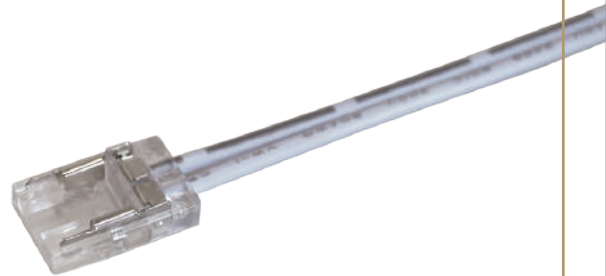

LUMICS Split Line

ルミクス スプリット ライン

2500K

新色追加

薄型だから、場所を選ばず使える
シームレス LED テープライト
ドットレスなライン照明

6000K

5000K

3500K

3000K

NEW
2500K

片端ハーネスに ロングタイプが新登場

LINE UP

	型番	電線長	入数
	LSL-8CW-150	150mm	10個入り
NEW	LSL-8CW-1000	1000mm	5個入り
NEW	LSL-8CW-3000	3000mm	5個入り
NEW	LSL-8CW-5000	5000mm	5個入り

24V 電源

MEANWELL
HLG-150H-24

サイズ：228×68×38.8mm

防滴 **150w**

SRC
ES-2460

サイズ：570×25×25mm

防滴 **60w**

SRC
ES-2430

サイズ：310×25×25mm

防滴 **30w**

調光器

K-05A

サイズ：90×50×46mm

非防水

単独調光器 配線例

※末端部は収縮チューブ(別途)等で、絶縁処理を施してください
※2次側消費電力 105Wまで

調光ドライバ

GDimP-05

サイズ：280×75×37mm