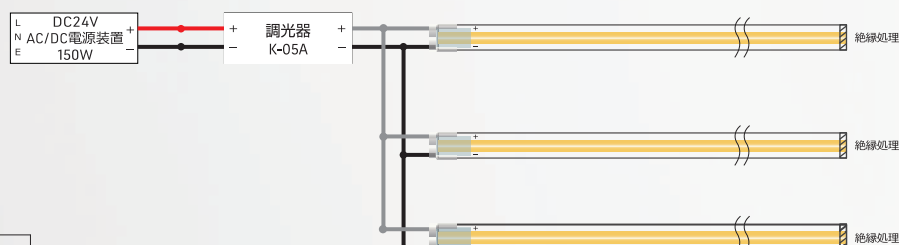

3000K

NEW
2500K

片端ハーネスに ロングタイプが新登場

LINE UP

	型番	電線長	入数
	LSL-8CW-150	150mm	10個入り
NEW	LSL-8CW-1000	1000mm	5個入り
NEW	LSL-8CW-3000	3000mm	5個入り
NEW	LSL-8CW-5000	5000mm	5個入り

24V 電源

MEANWELL
HLG-150H-24

サイズ：228×68×38.8mm

防滴 **150w**

SRC
ES-2460

サイズ：570×25×25mm

防滴 **60w**

SRC
ES-2430

サイズ：310×25×25mm

防滴 **30w**

調光器

K-05A

サイズ：90×50×46mm

非防水

単独調光器 配線例

※末端部は収縮チューブ(別途)等で、絶縁処理を施してください
※2次側消費電力 105Wまで

調光ドライバ

GDimP-05

サイズ：280×75×37mm