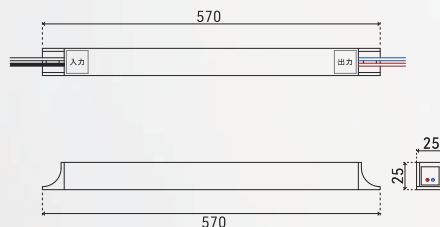

3000K

NEW
2500K

片端ハーネスに ロングタイプが新登場

LINE UP

	型番	電線長	入数
	LSL-8CW-150	150mm	10個入り
NEW	LSL-8CW-1000	1000mm	5個入り
NEW	LSL-8CW-3000	3000mm	5個入り
NEW	LSL-8CW-5000	5000mm	5個入り

24V 電源

MEANWELL
HLG-150H-24

サイズ：228×68×38.8mm

防滴 **150w**

SRC
ES-2460

サイズ：570×25×25mm

防滴 **60w**

SRC
ES-2430

サイズ：310×25×25mm

防滴 **30w**

調光器

K-05A

サイズ：90×50×46mm

非防水

単独調光器 配線例

※末端部は収縮チューブ(別途)等で、絶縁処理を施してください
※2次側消費電力 105Wまで

調光ドライバ

GDimP-05

サイズ：280×75×37mm