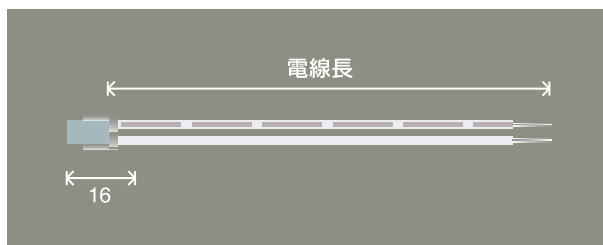

LUMICS Split Line

ルミクス スプリット ライン

2500K

新色追加

薄型だから、場所を選ばず使える
シームレス LED テープライト
ドットレスなライン照明

6000K

5000K

3500K

3000K

NEW
2500K

片端ハーネスに ロングタイプが新登場

LINE UP

	型番	電線長	入数
	LSL-8CW-150	150mm	10個入り
NEW	LSL-8CW-1000	1000mm	5個入り
NEW	LSL-8CW-3000	3000mm	5個入り
NEW	LSL-8CW-5000	5000mm	5個入り

24V 電源

MEANWELL
HLG-150H-24

サイズ：228×68×38.8mm

防滴 **150w**

SRC
ES-2460

サイズ：570×25×25mm

防滴 **60w**

SRC
ES-2430

サイズ：310×25×25mm

防滴 **30w**

調光器

K-05A

サイズ：90×50×46mm

非防水

単独調光器 配線例

※末端部は収縮チューブ(別途)等で、絶縁処理を施してください
※2次側消費電力 105Wまで

調光ドライバ

GDimP-05

サイズ：280×75×37mm