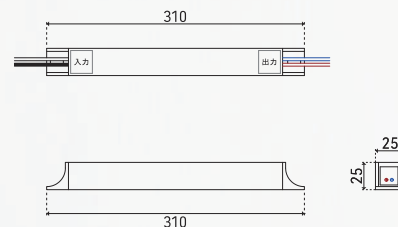

3000K

NEW
2500K

片端ハーネスに ロングタイプが新登場

LINE UP

	型番	電線長	入数
	LSL-8CW-150	150mm	10個入り
NEW	LSL-8CW-1000	1000mm	5個入り
NEW	LSL-8CW-3000	3000mm	5個入り
NEW	LSL-8CW-5000	5000mm	5個入り

24V 電源

MEANWELL
HLG-150H-24

サイズ：228×68×38.8mm

防滴 **150w**

SRC
ES-2460

サイズ：570×25×25mm

防滴 **60w**

SRC
ES-2430

サイズ：310×25×25mm

防滴 **30w**

調光器

K-05A

サイズ：90×50×46mm

非防水

単独調光器 配線例

※末端部は収縮チューブ(別途)等で、絶縁処理を施してください
※2次側消費電力 105Wまで

調光ドライバ

GDimP-05

サイズ：280×75×37mm