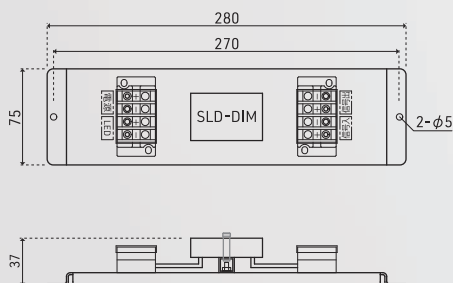

調光ドライバ

GDimP-05

サイズ：280×75×37mm

非防水