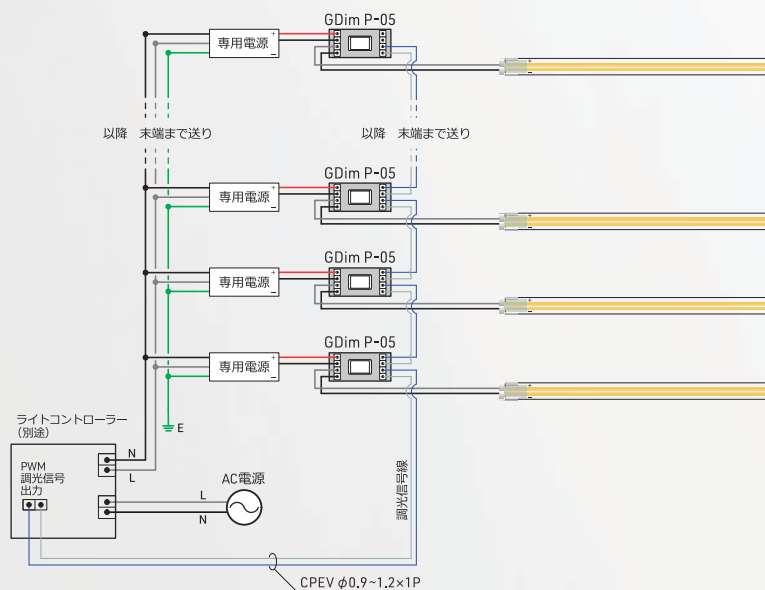

ライトコントローラー 一括調光配線例