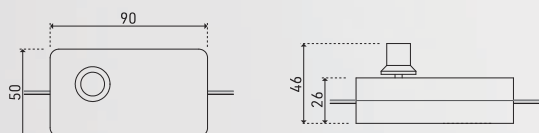

3000K

NEW
2500K

片端ハーネスに ロングタイプが新登場

LINE UP

	型番	電線長	入数
	LSL-8CW-150	150mm	10個入り
NEW	LSL-8CW-1000	1000mm	5個入り
NEW	LSL-8CW-3000	3000mm	5個入り
NEW	LSL-8CW-5000	5000mm	5個入り

24V 電源

MEANWELL
HLG-150H-24

サイズ：228×68×38.8mm

防滴 **150w**

SRC
ES-2460

サイズ：570×25×25mm

防滴 **60w**

SRC
ES-2430

サイズ：310×25×25mm

防滴 **30w**

調光器

K-05A

サイズ：90×50×46mm

非防水

単独調光器 配線例

※末端部は収縮チューブ(別途)等で、絶縁処理を施してください
※2次側消費電力 105Wまで

調光ドライバ

GDimP-05

サイズ：280×75×37mm