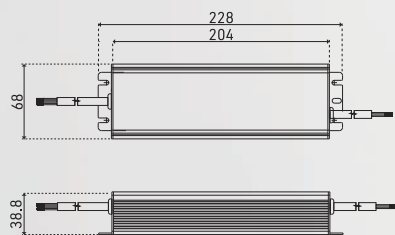

3000K

NEW
2500K

片端ハーネスに ロングタイプが新登場

LINE UP

	型番	電線長	入数
	LSL-8CW-150	150mm	10個入り
NEW	LSL-8CW-1000	1000mm	5個入り
NEW	LSL-8CW-3000	3000mm	5個入り
NEW	LSL-8CW-5000	5000mm	5個入り

24V 電源

MEANWELL
HLG-150H-24

サイズ：228×68×38.8mm

防滴 **150w**

SRC
ES-2460

サイズ：570×25×25mm

防滴 **60w**

SRC
ES-2430

サイズ：310×25×25mm

防滴 **30w**

調光器

K-05A

サイズ：90×50×46mm

非防水

単独調光器 配線例

※末端部は収縮チューブ(別途)等で、絶縁処理を施してください
※2次側消費電力 105Wまで

調光ドライバ

GDimP-05

サイズ：280×75×37mm